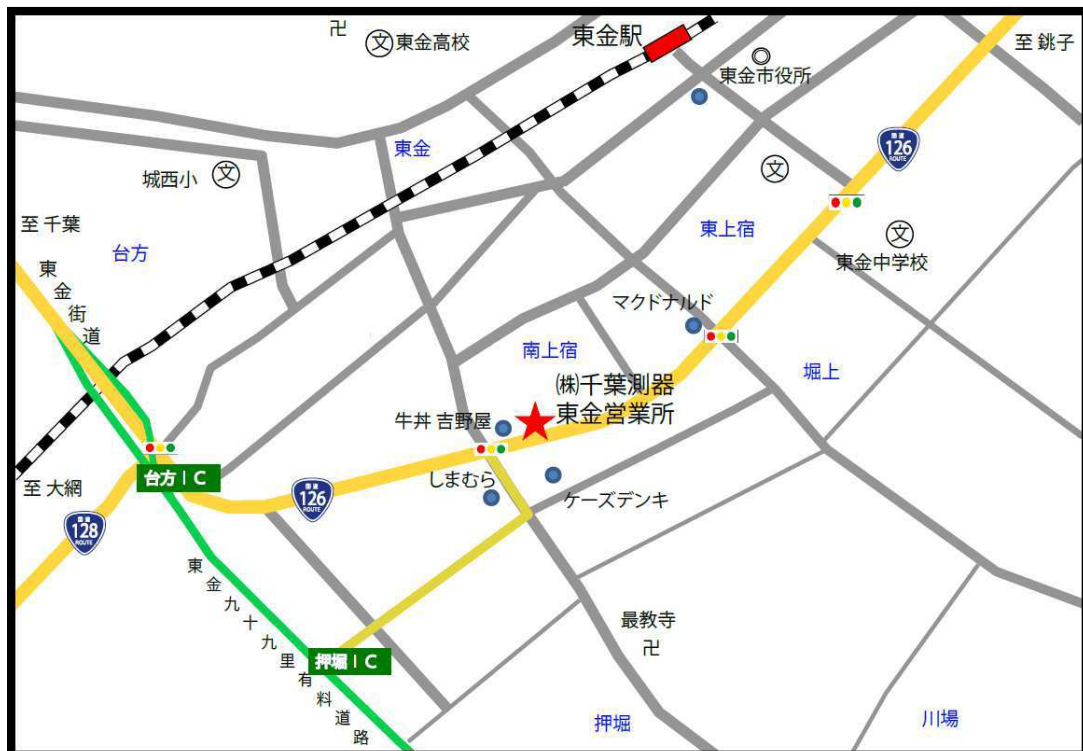

事務所移転および名称変更のご案内

拝啓 時下ますますご清栄のこととお慶び申し上げます。

平素は格別のお引き立てを賜り、厚く御礼申し上げます。

兼ねてから東金市・山武市・大網白里市・九十九里町・芝山町・横芝光町のお客様へのサービス向上を目的として東金市への移転をすすめて参りましたが、2018（平成30）年2月5日（月）から下記の場所で**東金営業所**と名称変更し、営業を開始する運びとなりました。

これを機会に皆様の事業の更なる発展にお役に立てます様、努力させて頂く覚悟しております。

今後とも倍旧のご愛顧を賜ります様、お願い申し上げます。

先ずは書面にてご挨拶申し上げます。

敬具

2018（平成30）年1月吉日

SOKKI 株式会社 **千葉測器**

代表取締役社長 中村 卓見

取締役会長 中村 正見

東金営業所長 小長谷 利治

記

1. 業務開始日：**2018（平成30）年2月5日（月）**
2. 住 所：〒283-0066 東金市南上宿38-47
  株式会社千葉測器 東金営業所 TEL 0475-78-6411
  （旧名称：山武営業所） FAX 0475-78-6591
3. 現地案内図

以上